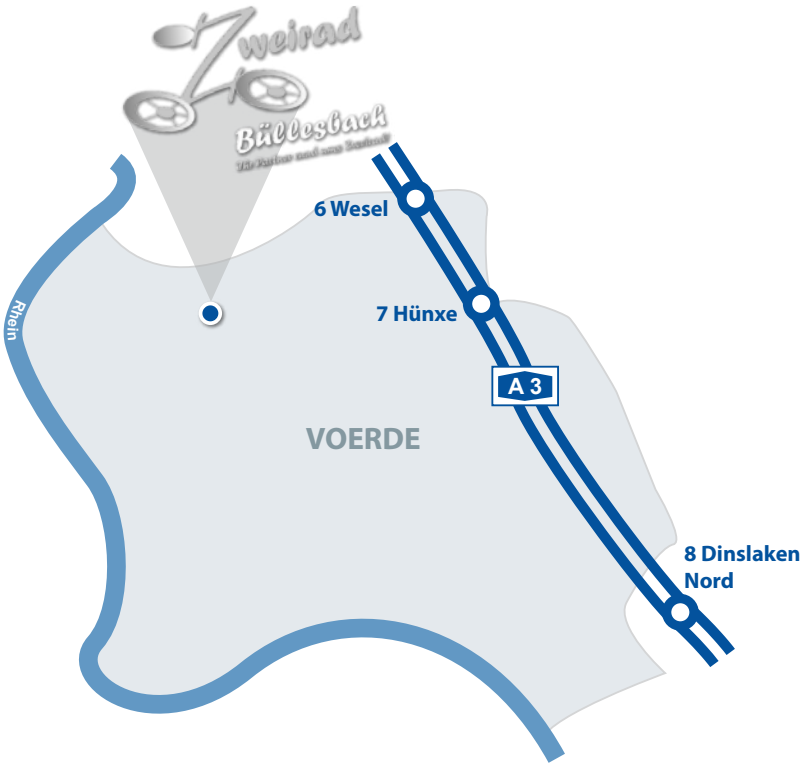

Autobahnansicht

Umgebungsansicht

Detailansicht

Zweirad Billesbach

Poststraße 101a
46562 Voerde

Tel.: 0281 41022
Fax: 0281 1643328

eMail: info@buemobike.de
www.buemobike.de