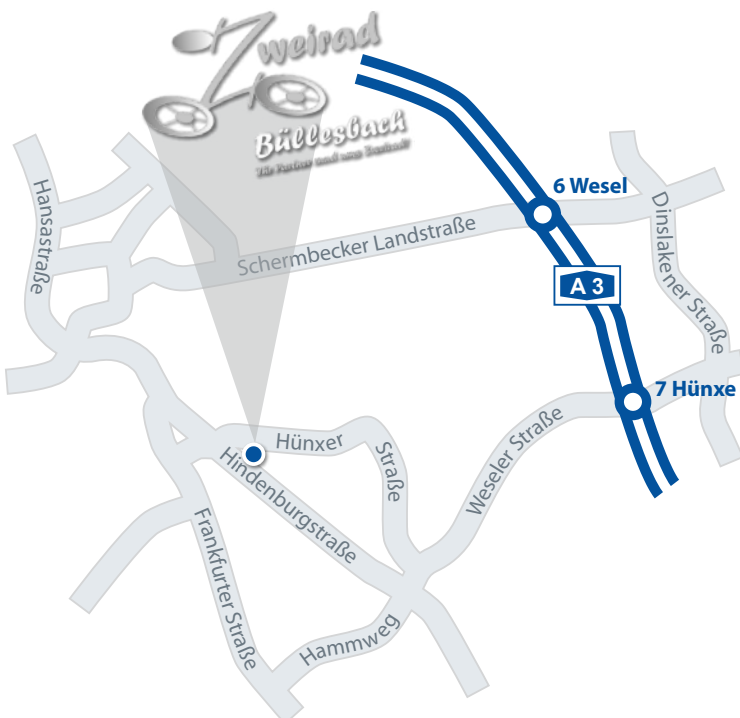

Autobahnansicht

Umgebungsansicht

Detailansicht

Zweirad Billesbach

Poststraße 101a
46562 Voerde

Tel.: 0281 41022
Fax: 0281 1643328

eMail: info@buemobike.de
www.buemobike.de